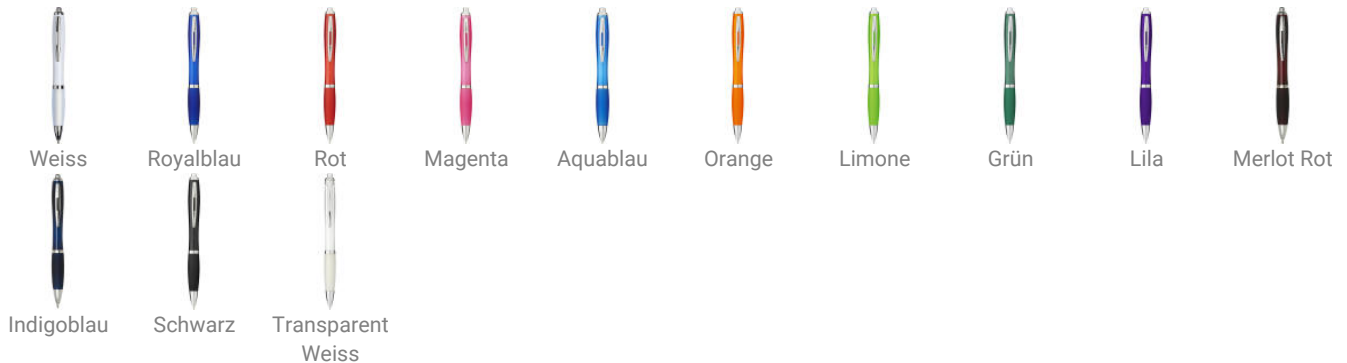

Nash Kugelschreiber mit farbigem Schaft und Griff (schwarze Mine)

Artikelnr.: 10639905

Schreiben ist etwas alltägliches. Deshalb ist es wichtig, einen zuverlässigen Stift zu haben. Der Nash Kugelschreiber mit seinem stilvoll geschwungenen Design ist ein solcher Stift. Er besteht aus ABS-Kunststoff, der hart und solide ist und somit eine lange Lebensdauer bietet. Dank der schnellen Klickmechanik ist der Kugelschreiber schnell zu bedienen und mit seinem weichen Griff reduziert er Spannungen auf der Schreibfläche. Der Nash-Kugelschreiber ist in verschiedenen Farben erhältlich und bietet zahlreiche Möglichkeiten zur Logoanbringung.

Farben und Modelle:

Eigenschaften

Artikelnr.	10639905
Marke	Unbranded
Material	ABS Kunststoff
Druckbereich	Schaft gesamte Länge (60 x 8 mm)
Gewicht	11 g
Verpackung	50 / Inner carton
Länge	14 cm
Durchmesser	1,3 cm
Herkunftsland	CHINA
Zolltarifnummer	96081092000000000000

Schaft breitester Bereich

Schaft gesamte Länge

• Tampondruck (4c) , max. 30x9mm

• Tampondruck (4c) , max. 60x6mm

• Digital print 6 Plastic Pens (1c) , max. 60x8mm

• Digital print gloss 1 (1c) , max. 60x5mm