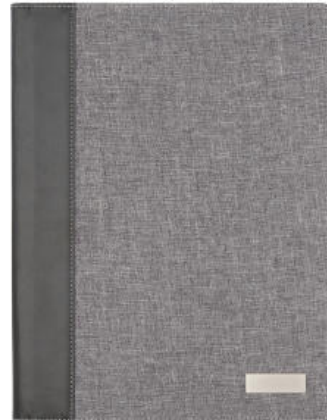

## Dokumentenmappe Smokey A4

Artikelnr.: AP809461

A4 Dokumentenmappe mit Notizblock mit 20 Seiten (liniert) und Metallplättchen. Material: Kunstleder und Leinen.

### Eigenschaften

Artikelnr.	AP809461
Farbe	grau
Maße	315×255×20 mm
Material	Leinen
Herkunftsland	CN
Zolltarifnummer	4820103000
EAN-Code	5996425487043