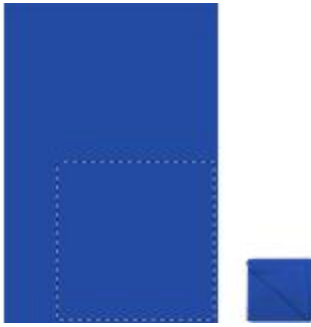

Handtuch Core

Artikelnr.: AP741549-06

Mikrofaser Tuch, 345 g/m².

Farben und Modelle:

Weiß

Gelb

Orange

Rot

Grün

Schwarz

Pink

Eigenschaften

Artikelnr.	AP741549-06
Maße	300×450 mm
Material	Mikrofaser
Herkunftsland	CN
Zolltarifnummer	6302939000
EAN-Code	5996425492788

Preisstaffel

Menge	1+
	1,21 €

Richtpreise

Untere rechte Ecke

- Gravur (1c) , max. 100x100mm
- Digital-Transferdruck (1c) , max. 150x100mm
- Transferdruck (8c) , max. 150x100mm

Untere linke Ecke

- Digital-Transferdruck (1c) , max. 150x100mm
- Transferdruck (8c) , max. 150x100mm

Obere linke Ecke

- Digital-Transferdruck (1c) , max. 150x100mm
- Transferdruck (8c) , max. 150x100mm

Obere rechte Ecke

- Digital-Transferdruck (1c) , max. 150x100mm
- Transferdruck (8c) , max. 150x100mm

Mittig