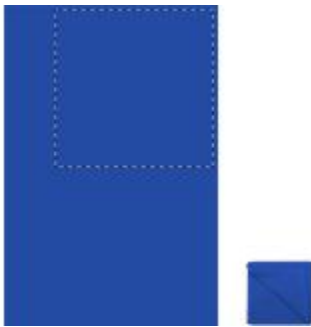

Handtuch Core

Artikelnr.: AP741549-06

Mikrofaser Tuch, 345 g/m².

Farben und Modelle:

Weiß

Gelb

Orange

Rot

Grün

Schwarz

Pink

Eigenschaften

Artikelnr.	AP741549-06
Maße	300×450 mm
Material	Mikrofaser
Herkunftsland	CN
Zolltarifnummer	6302939000
EAN-Code	5996425492788

Preisstaffel

Menge	1+
	1,21 €

Richtpreise

Untere rechte Ecke

- Gravur (1c) , max. 100x100mm
- Digital-Transferdruck (1c) , max. 150x100mm
- Transferdruck (8c) , max. 150x100mm

Untere linke Ecke

- Digital-Transferdruck (1c) , max. 150x100mm
- Transferdruck (8c) , max. 150x100mm

Obere linke Ecke

- Digital-Transferdruck (1c) , max. 150x100mm
- Transferdruck (8c) , max. 150x100mm

Obere rechte Ecke

- Digital-Transferdruck (1c) , max. 150x100mm
- Transferdruck (8c) , max. 150x100mm

Mittig