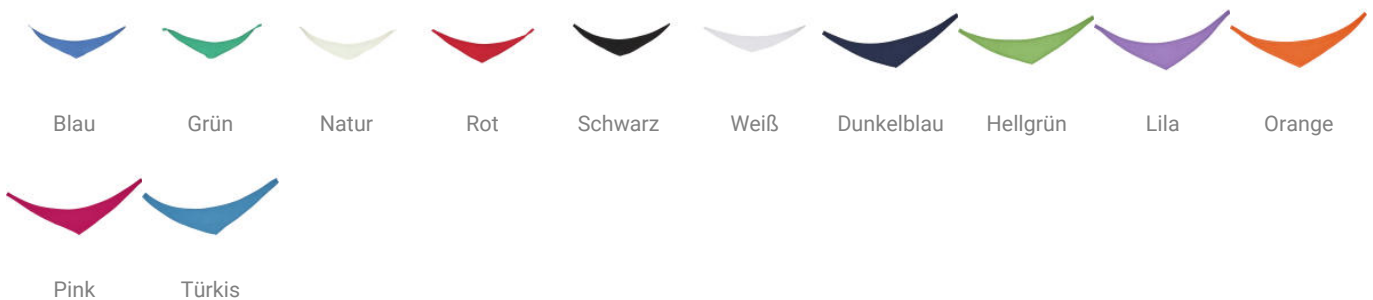

Dreiecktuch

Artikelnr.: M160161-80

Zum Umbinden bei Plüschfiguren!
Ein Dreiecktuch ist bei sitzenden Tieren, die einen T-Shirt-Aufdruck mit ihren Vorderbeinen verdecken würden, die richtige Wahl, um Werbung optimal in Szene zu setzen. Wir haben für jedes unserer Plüschtiere das passende Outfit, damit ihre Werbung auffällt und in Erinnerung bleibt. Erhältlich in verschiedenen Farben und Größen.

Farben und Modelle:

Größen: XS,S,M

Eigenschaften

Artikelnr.	M160161-80
Verpackung	Polypropylen
Marke	mbw®
Maße	Länge: 21,50 cm Breite: 6,50 cm Höhe: 0,20 cm
Material	Hauptmaterial: 100% Polyester
Gewicht	1 g
Zolltarifnummer	63079098990
Herkunftsland	Volksrepublik China
Verpackungseinheit	50
Druckbereich	40x20 mm
Schlagwörter	bedruckbare Mode für Kuscheltiere