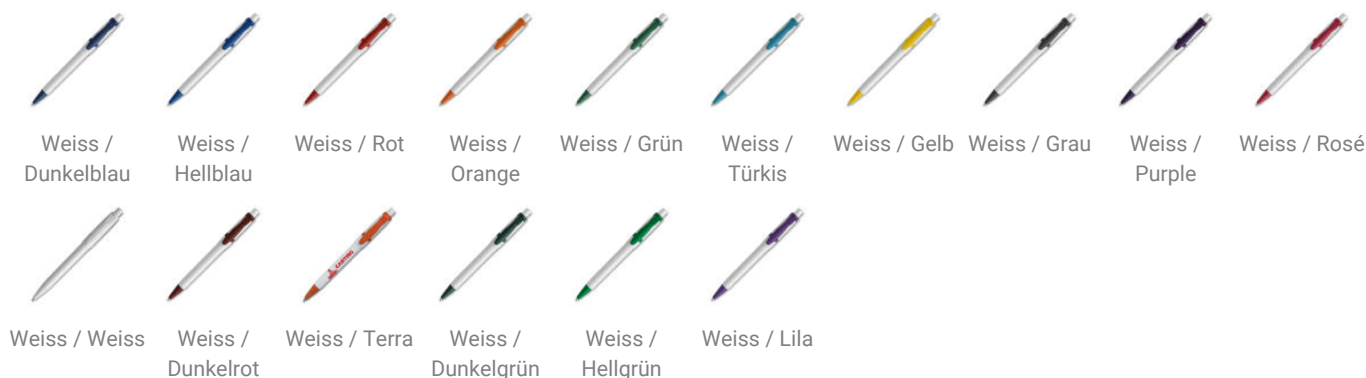

Kugelschreiber Olly hardcolour

Artikelnr.: LT80940-N0102

Der Hardcolour Kugelschreiber Olly mit weißem Schaft und farbigem Clip. Ausgestattet mit einer blau schreibenden Jumbo-Mine. Der Druckkugelschreiber besteht aus ABS und wird in Europa hergestellt. Ab einer Abnahmemenge von 5.000 Stück sind eigene Farbkombinationen möglich.

Farben und Modelle:

Eigenschaften

Artikelnr.	LT80940-N0102
Marke	Stilolinea
Material	ABS
Druckbereich	40 x 25 mm
Gewicht	11 g
Mindestbestellmenge	1000
Länge	138 mm
Durchmesser	10
Zertifikat	European production