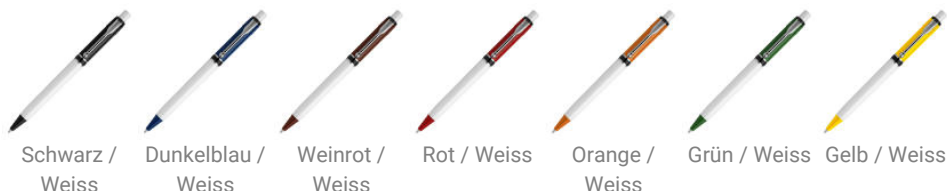

Kugelschreiber Raja Colour hardcolour

Artikelnr.: LT87530-N1201

Eines der beliebtesten Modelle von Stilolinea ist der Hardcolour Kugelschreiber Raja-Color Kugelschreiber mit weißem Schaft und farbigen Elementen. Ausgestattet mit einer blau schreibenden Jumbo-Refill-Mine. Der Druckkugelschreiber besteht aus ABS und Metall und wird in Europa hergestellt. Ab einer Abnahmemenge von 5.000 Stück sind eigene Farbkombinationen möglich.

Farben und Modelle:

Eigenschaften

Artikelnr.	LT87530-N1201
Marke	Stilolinea
Material	ABS, Metal
Druckbereich	40 x 25 mm
Gewicht	11 g
Mindestbestellmenge	1000
Länge	140 mm
Durchmesser	10
Zertifikat	European production