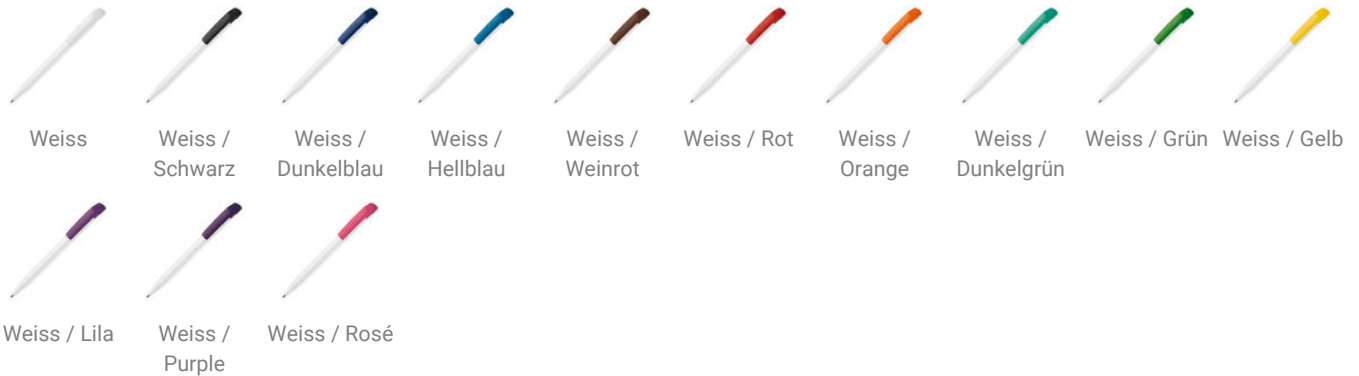

## Kugelschreiber S45 Hardcolour

Artikelnr.: LT87771-N0132

Moderner Hardcolour-Kugelschreiber mit gebogenem Clip. Ein beliebter Werbeatikel wegen seiner großen Druckfläche. Druckkugelschreiber ausgestattet mit einer blau schreibenden X20-Refill-Mine. Druckkugelschreiber aus ABS, hergestellt in Europa. Ab einer Abnahmemenge von 5.000 Stück sind eigene Farbkombinationen möglich.

### Farben und Modelle:

### Eigenschaften

<b>Artikelnr.</b>	LT87771-N0132
<b>Marke</b>	Stilolinea
<b>Material</b>	ABS
<b>Druckbereich</b>	45 x 25 mm
<b>Gewicht</b>	9 g
<b>Mindestbestellmenge</b>	1000
<b>Länge</b>	138 mm
<b>Durchmesser</b>	10
<b>Zertifikat</b>	European production