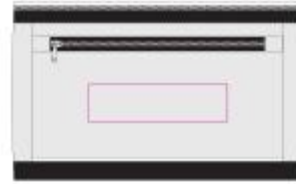

Vorderseite mit Reißverschluss

- Digitaler Transferdruck DTRN4 (1c) , max. 150x40mm
- Reflektierender Siebdrucktransfer RTRN4 (1c) , max. 150x40mm
- Siebdrucktransfer TRN4 (5c) , max. 150x40mm