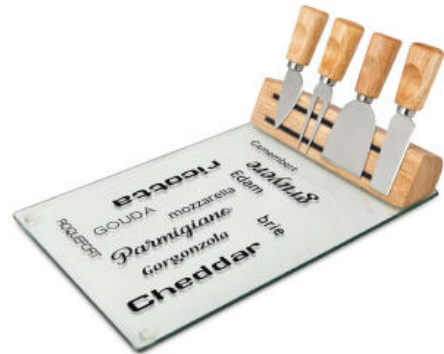

ROMINOX® Käse-Set // Vetro

Artikelnr.: RX2152

Pflegeleichtes Käse-Set, Glasplatte mit dekorativen Schriftzügen, Holzkörper mit magnetischer Halterung, 4 praktische Käsebesteckteile (Glas, Holz, Edelstahl)

Eigenschaften

Artikelnr.	RX2152
Farbe	o.A.
Maße	30,0 x 20,0 x 5,5 cm
Gewicht	1.4 kg
Zolltarifnummer	82152010

Preisstaffel

Menge	1+
	14,50 €

Richtpreise