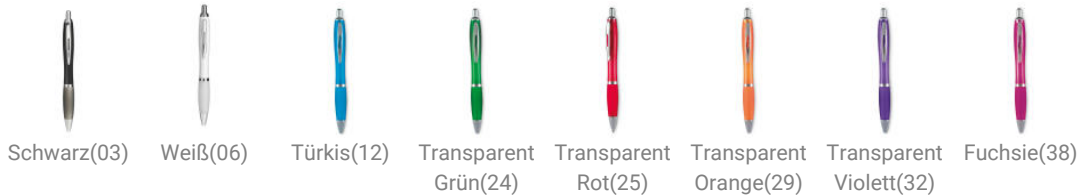

## Riocolor Kugelschreiber

Artikelnr.: M03314-23

Druckkugelschreiber aus ABS mit Softgriff. Blaue Tinte.

### Farben und Modelle:

**BARREL R HANDED PD**

**BARREL L HANDED PD**

• Digitaldruck (8c) , max. 60x6mm • Digitaldruck (8c) , max. 60x6mm