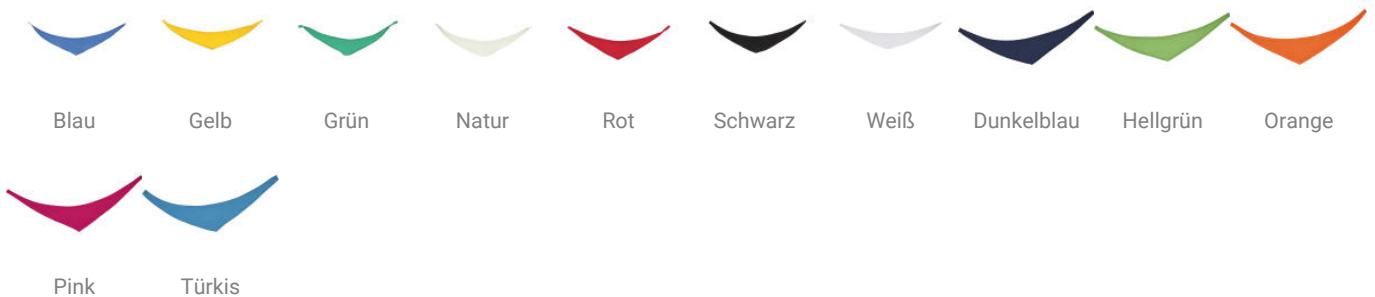

Dreiecktuch

Artikelnr.: M160161-4722

Zum Umbinden bei Plüschfiguren!
Ein Dreiecktuch ist bei sitzenden Tieren, die einen T-Shirt-Aufdruck mit ihren Vorderbeinen verdecken würden, die richtige Wahl, um Werbung optimal in Szene zu setzen. Wir haben für jedes unserer Plüschtiere das passende Outfit, damit ihre Werbung auffällt und in Erinnerung bleibt. Erhältlich in verschiedenen Farben und Größen.

Farben und Modelle:

Größen: XS,S,M

Eigenschaften

Artikelnr.	M160161-4722
Verpackung	Polypropylen
Marke	mbw®
Maße	Länge: 21,50 cm Breite: 6,50 cm Höhe: 0,20 cm
Material	Hauptmaterial: 100% Polyester
Gewicht	1 g
Zolltarifnummer	63079098990
Herkunftsland	Volksrepublik China
Verpackungseinheit	50
Druckbereich	40x20 mm
Schlagwörter	bedruckbare Mode für Kuscheltiere