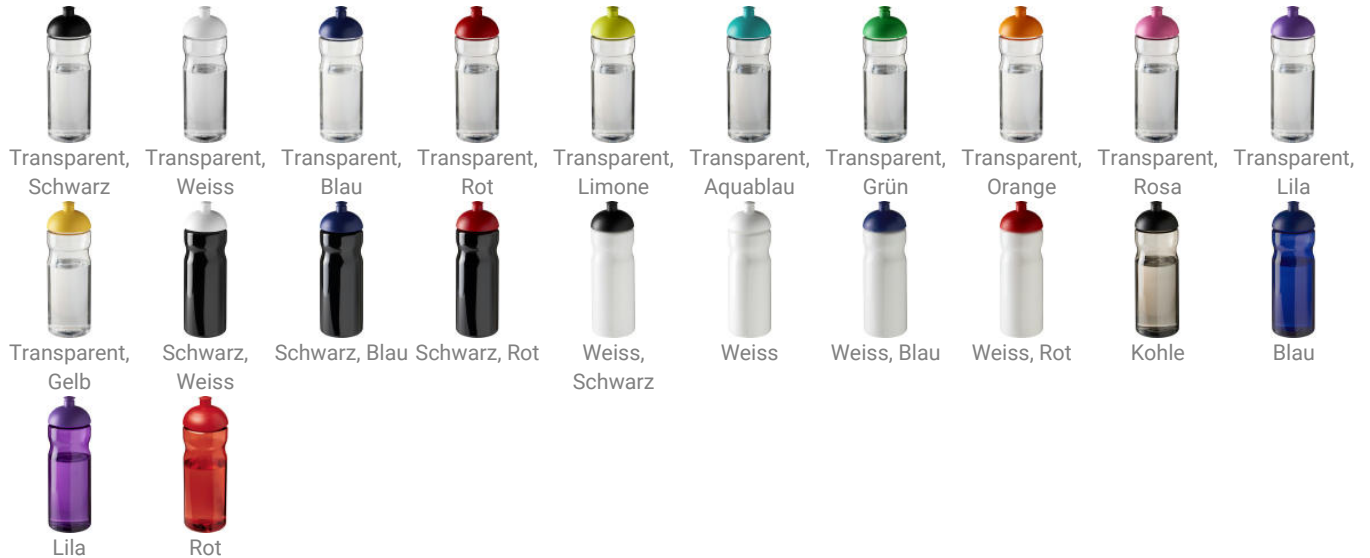

## H2O Active® Base 650 ml Sportflasche mit Stülpedeckel

Artikelnr.: 21004711

Einwandige Sportflasche mit ergonomischem Design. Die Flasche ist aus recycelbarem PET-Material hergestellt. Verfügt über einen auslaufsicheren Deckel mit Push-Pull-Tülle. Das Fassungsvermögen beträgt 650 ml. Mischen und kombinieren Sie Farben, um Ihre perfekte Flasche zu kreieren. Kontaktieren Sie den Kundendienst für weitere Farboptionen. Hergestellt in Großbritannien. Verpackt in einem recycelten PE-Kunststoffbeutel. BPA-frei.

### Farben und Modelle:

### Eigenschaften

<b>Artikelnr.</b>	21004711
<b>Marke</b>	Unbranded
<b>Material</b>	PET Kunststoff, PP Kunststoff TPE Kunststoff
<b>Druckbereich</b>	rundum (210 x 75 mm)
<b>Gewicht</b>	78 g
<b>Höhe</b>	22,3 cm
<b>Durchmesser</b>	7,35 cm
<b>Herkunftsland</b>	GROßBRITANNIEN
<b>Zolltarifnummer</b>	39241000900000000000