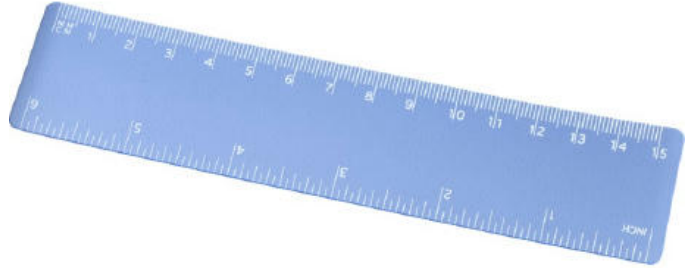

Rothko 15 cm Kunststofflineal

Artikelnr.: 21054008

Flexibles, leichtes Plastiklineal mit Markierungen in Zoll und Zentimeter. Bitte beachten Sie, dass die Linealmarkierungen zusammen mit Ihrer Druckvorlage aufgedruckt werden, unveredelte Lineale haben keine Markierungen und sind blank.

Farben und Modelle:

Grün

Limone

Orange

Lila

Rot

Grün Mattiert

Transparent

Eigenschaften

Artikelnr.	21054008
Marke	Unbranded
Material	PP Kunststoff
Druckbereich	Vorderseite (152 x 15 mm)
Gewicht	3 g
Breite	3,7 cm
Höhe	0,1 cm
Länge	15,9 cm
Herkunftsland	GROßBRITANNIEN
Zolltarifnummer	9017801000000000000000

Preisstaffel

Menge	500+	1000+	2500+	5000+
	0,28 €	0,25 €	0,24 €	0,23 €

Richtpreise

Vorderseite

- Siebdruck (1c) , max. 152x15mm