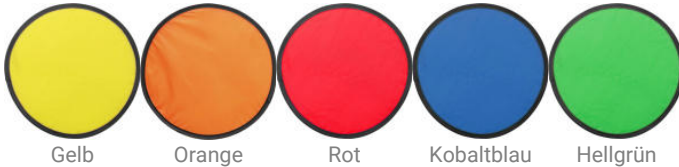

## Wurfscheibe mit flexiblem Drahtseil Iva

Artikelnr.: 3710-002

Wurfscheibe mit flexiblem Drahtband, inklusive Hülle mit schwarzen Applikationen.

### Farben und Modelle:

Gelb

Orange

Rot

Kobaltblau

Hellgrün

### Eigenschaften

<b>Artikelnr.</b>	3710-002
<b>Material</b>	Metall, Nylon
<b>Gewicht</b>	10g
<b>Verpackungseinheit</b>	100
<b>Höhe</b>	0.2cm
<b>Herkunftsland</b>	China
<b>Zertifikat</b>	EN71-3, Cadmium, EN71-1, EN71-2, AZO Dyes/Amines, Formaldehyde
<b>Variante</b>	Standardoption