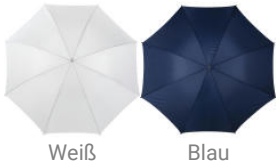

Portierschirm aus Polyester Rosemarie

Artikelnr.: 4066-001

Portierschirm aus Polyester (190T), geradem Holzgriff, Schaft, Doppelspeichen und Spitze aus Metall, Tips aus Kunststoff.

Farben und Modelle:

Eigenschaften