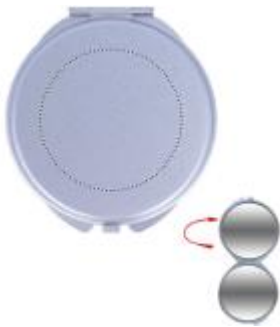

Make-up Spiegel

Artikelnr.: KC2226-16

Make-up Spiegel (Normal- und Vergrößerungsspiegel).
Aus Aluminium. Im Veloursetui.

Eigenschaften

Artikelnr. KC2226-16

Farbe mattsilber(16)

Material Aluminium

Gewicht 0,029Kg

Verpackungseinheit 300

Herkunftsland CN

Preisstaffel

Menge	1+	500+	1000+	2500+
	1,56 €	1,50 €	1,45 €	1,39 €

Richtpreise

MIRROR TOP

• Tampondruck (1c), max. 45x45mm

MIRROR BOTTOM

• Tampondruck (1c), max. 45x45mm

TOP PD

• Digital Label (8c), max. 56x56mm
• Digitaldruck (8c), max. 56x56mm

TOP

• Tampondruck (4c), max. 40x40mm
• Laser (1c), max. 40x40mm

BOTTOM

• Tampondruck (4c), max. 40x40mm
• Laser (1c), max. 40x40mm