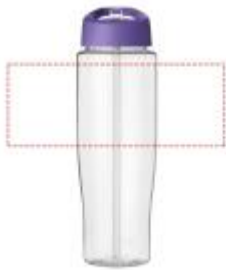

H2O Active® Tempo 700 ml Sportflasche mit Ausgussdeckel

Artikelnr.: 21004424

Einwandige Sportflasche mit einem stylischen, schlanken Design. Die Flasche ist aus recycelbarem PET-Material hergestellt. Verfügt über einen auslaufsicheren Deckel mit klappbarer Tülle. Das Fassungsvermögen beträgt 700 ml. Mischen und kombinieren Sie Farben, um Ihre perfekte Flasche zu kreieren. Kontaktieren Sie den Kundendienst für weitere Farboptionen. Hergestellt in Großbritannien. Verpackt in einem recycelten PE-Kunststoffbeutel. BPA-frei.

Farben und Modelle:

Eigenschaften

Artikelnr.	21004424
Marke	Unbranded
Material	PET Kunststoff, PP Kunststoff SAN Kunststoff PE Kunststoff
Druckbereich	rundum (210 x 80 mm)
Gewicht	89 g
Höhe	23,4 cm
Durchmesser	8,9 cm
Herkunftsland	GROßBRITANNIEN
Zolltarifnummer	39241000900000000000

Preisstaffel				
Menge	50+	100+	250+	500+
	4,40 €	3,66 €	3,51 €	3,44 €

Richtpreise

rundum

- Digital round drinkware 3 (1c) , max. 230x85mm
- Screenprint A special 1 (4c) , max. 210x80mm