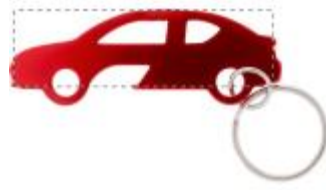

Schlüsselanhänger Samy

Artikelnr.: AP809543-05

Schlüsselanhänger mit Flaschenöffner in Autoform.
Material: Aluminium.

Farben und Modelle:

Blau

Grün

Schwarz

Silber

Menge	1+
	0,41 €

Richtpreise

Vorderseite

Rückseite

- Gravur (1c) , max. 30x4mm
- Tampondruck (2c) , max. 30x4mm

- Gravur (1c) , max. 30x4mm
- Tampondruck (2c) , max. 30x4mm