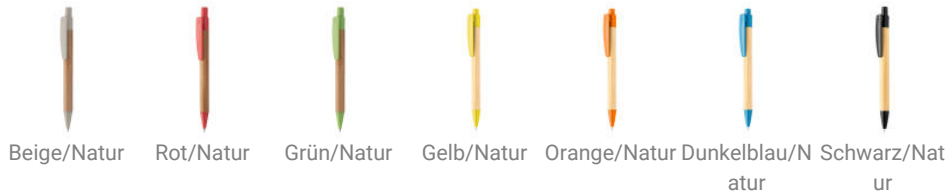

## Bambus-Kugelschreiber Boothic

Artikelnr.: AP810427-06

Bambus-Kugelschreiber mit Clip und Spitze aus ökologischem Weizenstroh-Kunststoff, blauschreibend.

### Farben und Modelle:

### Eigenschaften

Artikelnr.	AP810427-06
Maße	ø11×142 mm
Material	Bambus
Herkunftsland	CN
Zolltarifnummer	9608101000
EAN-Code	5996425327905