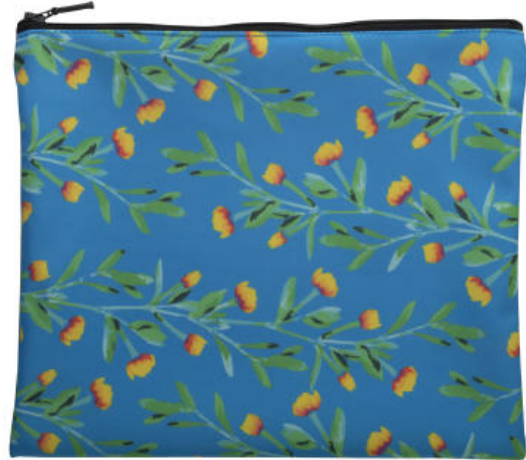

## Individuelle Kosmetiktasche CreaBeauty L

Artikelnr.: AP718546-10

Individuelle Reißverschluss-Kosmetiktasche aus Polyester mit All-Over-Sublimationsdruck.  
Mindestmenge: 50 Stk.

### Farben und Modelle:

Weiß