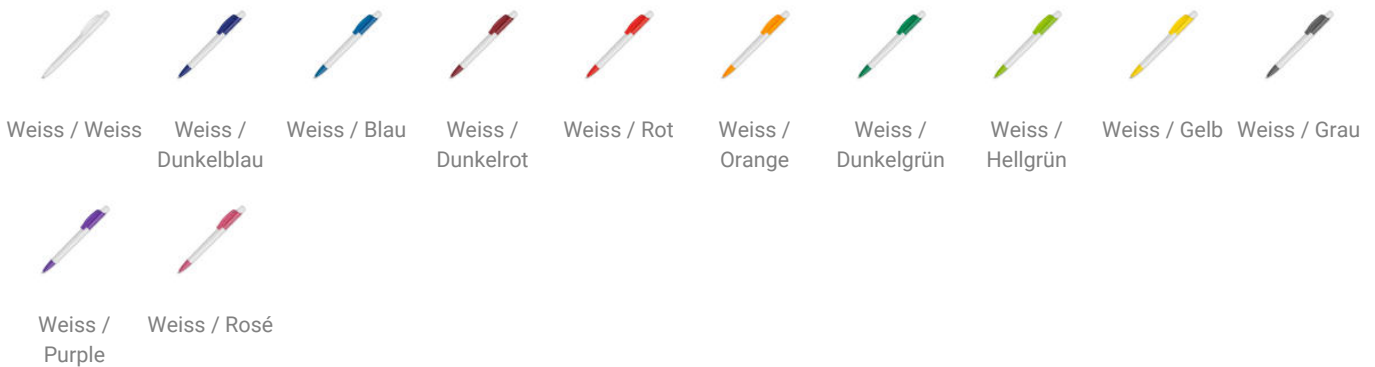

Kugelschreiber Kamal hardcolour

Artikelnr.: LT80915-N0102

Der Hardcolour Kugelschreiber Kamal hat eine große Druckfläche auf dem Clip und dem Schaft. Eine ansprechende Kombination aus weißem Schaft und weißem Drücker sowie einem farbigen Clip. Druckkugelschreiber ausgestattet mit einer blau schreibenden X20-Refill-Mine. Der Stift besteht aus ABS-Kunststoff und wird in Europa hergestellt.

Farben und Modelle:

Eigenschaften

Artikelnr.	LT80915-N0102
Marke	Stilolinea
Material	ABS
Druckbereich	40 x 25 mm
Gewicht	12 g
Mindestbestellmenge	1000
Höhe	138 mm
Durchmesser	11

Preisstaffel

Menge	1000+	2500+	5000+	10000+
	0,66 €	0,63 €	0,61 €	0,60 €