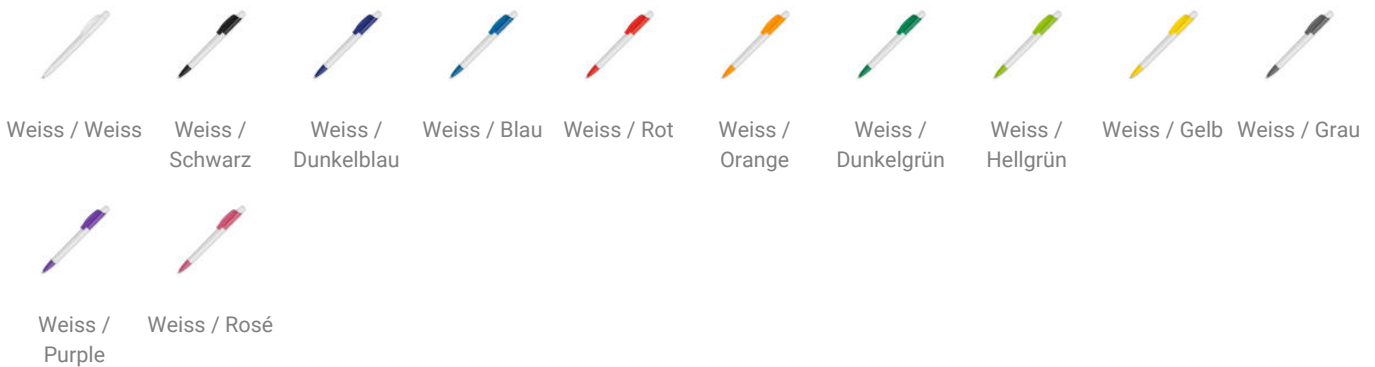

Kugelschreiber Kamal hardcolour

Artikelnr.: LT80915-N0120

Der Hardcolour Kugelschreiber Kamal hat eine große Druckfläche auf dem Clip und dem Schaft. Eine ansprechende Kombination aus weißem Schaft und weißem Drücker sowie einem farbigen Clip. Druckkugelschreiber ausgestattet mit einer blau schreibenden X20-Refill-Mine. Der Stift besteht aus ABS-Kunststoff und wird in Europa hergestellt.

Farben und Modelle:

Eigenschaften

Artikelnr.	LT80915-N0120
Marke	Stilolinea
Material	ABS
Druckbereich	40 x 25 mm
Gewicht	12 g
Mindestbestellmenge	1000
Höhe	138 mm
Durchmesser	11

Preisstaffel

Menge	1000+	2500+	5000+	10000+
	0,66 €	0,63 €	0,61 €	0,60 €