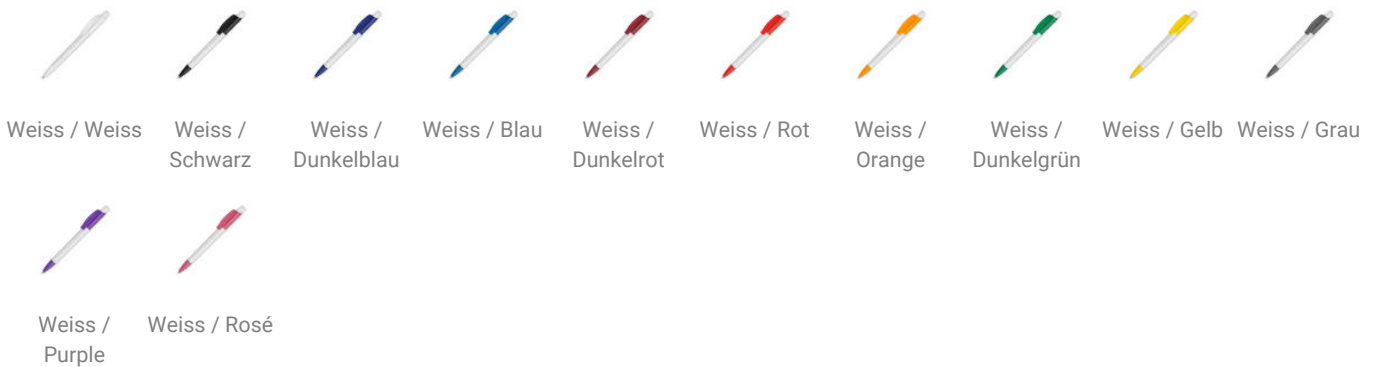

## Kugelschreiber Kamal hardcolour

Artikelnr.: LT80915-N0132

Der Hardcolour Kugelschreiber Kamal hat eine große Druckfläche auf dem Clip und dem Schaft. Eine ansprechende Kombination aus weißem Schaft und weißem Drücker sowie einem farbigen Clip. Druckkugelschreiber ausgestattet mit einer blau schreibenden X20-Refill-Mine. Der Stift besteht aus ABS-Kunststoff und wird in Europa hergestellt.

### Farben und Modelle:

### Eigenschaften

<b>Artikelnr.</b>	LT80915-N0132
<b>Marke</b>	Stilolinea
<b>Material</b>	ABS
<b>Druckbereich</b>	40 x 25 mm
<b>Gewicht</b>	12 g
<b>Mindestbestellmenge</b>	1000
<b>Höhe</b>	138 mm
<b>Durchmesser</b>	11