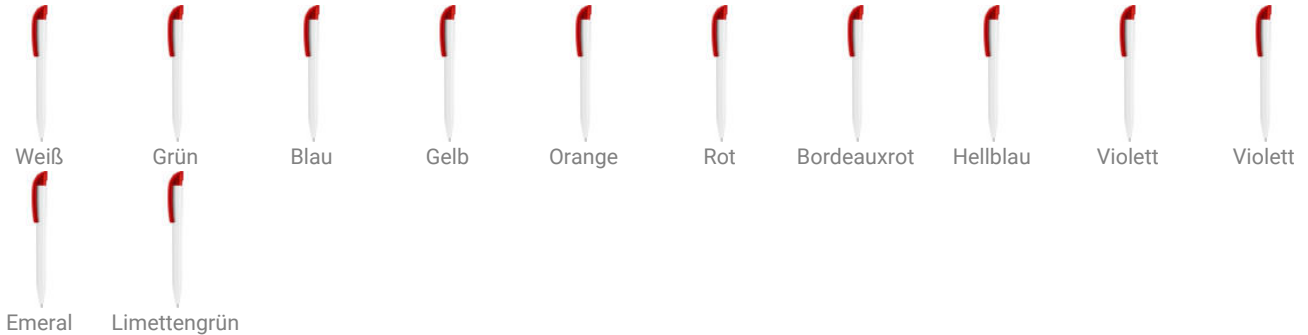

## Stilolinea S45 ABS Kugelschreiber

Artikelnr.: 23528-001

Stilolinea S45 ABS Kugelschreiber, blaue Mine, mit farbigem Clip. Ausgestattet mit deutscher Dokumententinte.

### Farben und Modelle:

### Eigenschaften

<b>Artikelnr.</b>	23528-001
<b>Material</b>	ABS
<b>Gewicht</b>	9.5g
<b>Verpackungseinheit</b>	100
<b>Höhe</b>	13.7cm
<b>Herkunftsland</b>	Italien
<b>Variante</b>	Blaue Mine