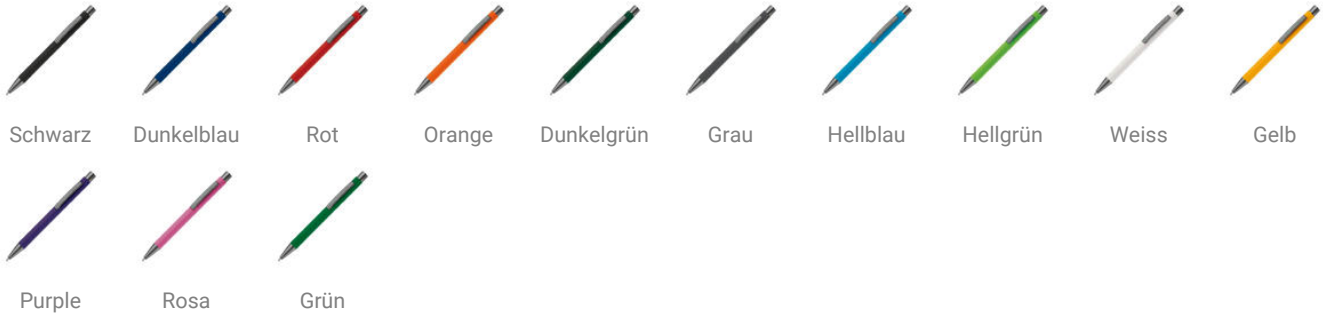

Metallkugelschreiber New York Softtouch

Artikelnr.: LT87767-N0062

Aluminium Kugelschreiber mit eleganter Soft-Touch-Oberfläche. Hat einen stabilen Metallclip und ist in tollen Farben lieferbar. Blauschreibende Mine.

Farben und Modelle:

Eigenschaften

Artikelnr. LT87767-N0062

Material Aluminium, Metal

Druckbereich 95 x 6 mm

Gewicht 18 g

Mindestbestellmenge 1

Länge 136 mm