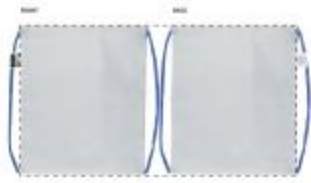

Individueller Turnbeutel CreaDraw Kids RPET

Artikelnr.: AP716414-06

Individueller Turnbeutel für Kinder, mit farbigen Zugkordeln, Material: 190T RPET Polyester. Der Preis ist inkl. vollflächigem Sublimationsdruck sowie RPET-Label. Mindestmenge: 25 Stk.

Farben und Modelle:

Weiß

Gelb/Weiß

Rot/Weiß

Grün/Weiß

Schwarz/Weiß

Eigenschaften

Artikelnr.	AP716414-06
Maße	300×345 mm
Material	Recyceltes PET Polyester
Herkunftsland	HU
Zolltarifnummer	4202929190
EAN-Code	5996425605508

Preisstaffel

Menge	25+
	5,49 €

Richtpreise

Komplette Oberfläche

- Free Printing - Sublimationsdruck (1c) , max. 300x690mm
- Free Printing Sublimationsdruck - Einzelnamen (1c) , max. 300x690mm