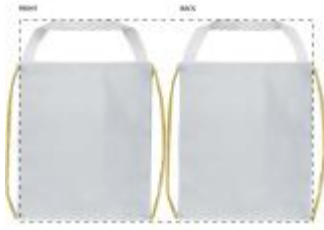

## Individueller Turnbeutel CreaDraw Shop

Artikelnr.: AP716411-02

Individueller Turnbeutel mit farbigen Zugkordeln und langen Henkeln, Material: 190T Polyester. Kann auch als Einkaufstasche verwendet werden. Der Preis ist inkl. vollflächigem Sublimationsdruck. Mindestmenge: 25 Stk.

### Eigenschaften

Artikelnr.	AP716411-02
Maße	370x425 mm
Material	190T polyester
Herkunftsland	HU
Zolltarifnummer	4202929190
EAN-Code	5996425605300

## Komplette Oberfläche

- Free Printing - Sublimationsdruck (1c) , max. 740x545mm