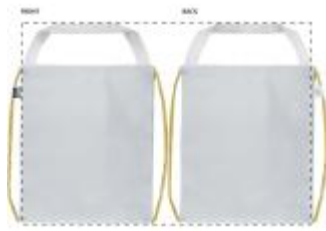

Individueller Turnbeutel CreaDraw Shop RPET

Artikelnr.: AP716412-02

Individueller Turnbeutel mit farbigen Zugkordeln und langen Henkeln, Material: 190T RPET Polyester. Kann auch als Einkaufstasche verwendet werden. Der Preis ist inkl. vollflächigem Sublimationsdruck sowie RPET-Label. Mindestmenge: 25 Stk.

Farben und Modelle:

Weiß

Rot/Weiß

Blau/Weiß

Grün/Weiß

Schwarz/Weiß

Eigenschaften

Artikelnr.	AP716412-02
Maße	370x425 mm
Material	Recyceltes PET Polyester
Herkunftsland	HU
Zolltarifnummer	4202929190
EAN-Code	5996425605362

Preisstaffel

Menge	25+
	7,73 €

Richtpreise

Komplette Oberfläche

- Free Printing - Sublimationsdruck (1c) , max. 740x545mm