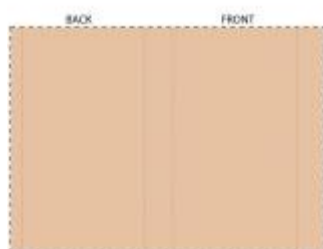

Individueller Pappschuber aus Kraftpapier CreaSleeve Kraft 311

Artikelnr.: AP713421-00

Individueller vollfarbig bedruckter Pappschuber aus Kraftpapier. Mindestmenge: 50 Stk.

Eigenschaften

Artikelnr.	AP713421-00
Farbe	natur
Maße	99×179×22 mm
Material	Papier
Herkunftsland	HU
Zolltarifnummer	4911990000
EAN-Code	5996425613701

Preisstaffel

Menge	50+
	1,36 €

Richtpreise

Komplette Oberfläche

- Free Printing - Digitaldruck (1c) , max. 259x185mm
- Free Printing - Digitaldruck / Papiereinleger - Einzelnamen Aufpreis (1c) , max. 259x185mm