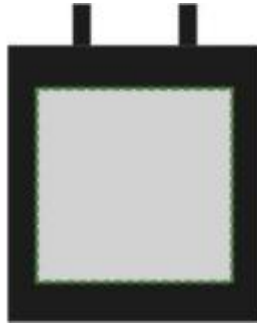

Baumwolltasche Terry

Artikelnr.: 5999-004

Baumwolltasche mit langen Henkeln. 120 g/m2).

Farben und Modelle:

Schwarz

Weiß

Blau

Gelb

Orange

Rot

Khaki

Kobaltblau

Eigenschaften

Artikelnr.	5999-004
Material	Baumwolle
Gewicht	48g
Breite	0.1cm
Höhe	42cm
Länge	38cm
Herkunftsland	China
Zertifikat	Cadmium, AZO Dyes/Amines, Formaldehyde, UKCA, BSCI
Variante	Standardoption

Preisstaffel

Menge	1+	250+	500+	1000+	2000+
	1,87 €	1,76 €	1,65 €	1,57 €	1,51 €

Richtpreise

Vorderseite

Rückseite

- Siebdruck (5c) , max. 280x280mm
 - Transferdruck (7c) , max. 250x250mm
 - Digitaltransfer (1c) , max. 250x250mm
 - Digitaltransfer (1c) , max. 200x150mm
 - Digitaltransfer (1c) , max. 70x70mm
 - Digitaltransfer (1c) , max. 100x100mm
- Siebdruck (5c) , max. 280x280mm
 - Transferdruck (7c) , max. 250x250mm
 - Digitaltransfer (1c) , max. 250x250mm
 - Digitaltransfer (1c) , max. 200x150mm
 - Digitaltransfer (1c) , max. 70x70mm
 - Digitaltransfer (1c) , max. 100x100mm