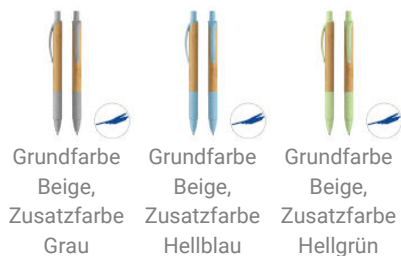

## Druckkugelschreiber Bambus

Artikelnr.: 8209-S6-S6

aus nachwachsenden Rohstoffen, mit Softgripzone  
Mine X-20, blau schreibend

### Farben und Modelle:

Grundfarbe  
Beige,  
Zusatzfarbe  
Grau

Grundfarbe  
Beige,  
Zusatzfarbe  
Hellblau

Grundfarbe  
Beige,  
Zusatzfarbe  
Hellgrün

### Eigenschaften

<b>Artikelnr.</b>	8209-S6-S6
<b>Maße</b>	ca. 142xmm
<b>Druck</b>	Tampondruck, Siebdruck
<b>Material</b>	Holz, Weizenstroh, ABS
<b>Druckbereich</b>	55 x 6, 60 x 14
<b>Druckfarben</b>	4, 1
<b>Gewicht</b>	9g
<b>Mindestbestellmenge</b>	1
<b>Schlagwörter</b>	ballpoint pen, bamboo, wooden product, retractable pen, writing instruments
<b>Verpackungseinheit</b>	1000 je Versandkarton
<b>Länge</b>	142mm
<b>Lieferzeit</b>	2 Tage
<b>Herkunftsland</b>	China
<b>Zolltarifnummer</b>	96081092