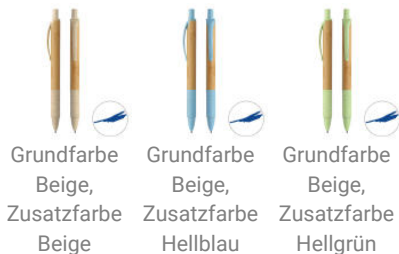

Druckkugelschreiber Bambus

Artikelnr.: 8209-S6-S7

aus nachwachsenden Rohstoffen, mit Softgripzone
Mine X-20, blau schreibend

Farben und Modelle:

Eigenschaften	
Artikelnr.	8209-S6-S7
Maße	ca. 142xmm
Druck	Tampondruck, Siebdruck
Material	Holz, Weizenstroh, ABS
Druckbereich	55 x 6, 60 x 14
Druckfarben	4, 1
Gewicht	9g
Mindestbestellmenge	1
Schlagwörter	ballpoint pen, bamboo, wooden product, retractable pen, writing instruments
Verpackungseinheit	1000 je Versandkarton
Länge	142mm
Lieferzeit	2 Tage
Herkunftsland	China
Zolltarifnummer	96081092