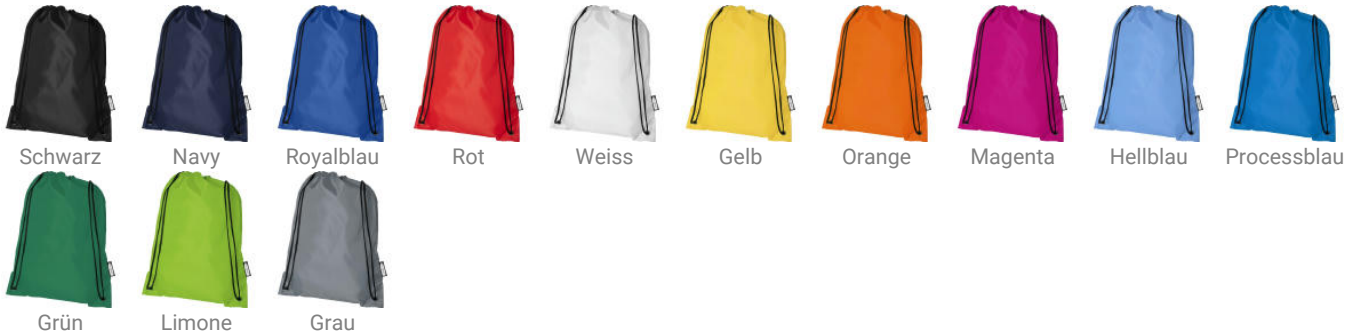

## Oriole Turnbeutel aus RPET 5L

Artikelnr.: 12046137

Langlebiger Sportbeutel aus 100 % recyceltem Kunststoff, der zur Reduzierung von Kunststoffabfällen beiträgt. Jede Tasche wird aus 3,5 recycelten PET Flaschen hergestellt. Großes Hauptfach mit Schnürverschluss in schwarzer Farbe. Kapazität: 5 Liter, Beständigkeit bis zu 5 kg Gewicht.

### Farben und Modelle: