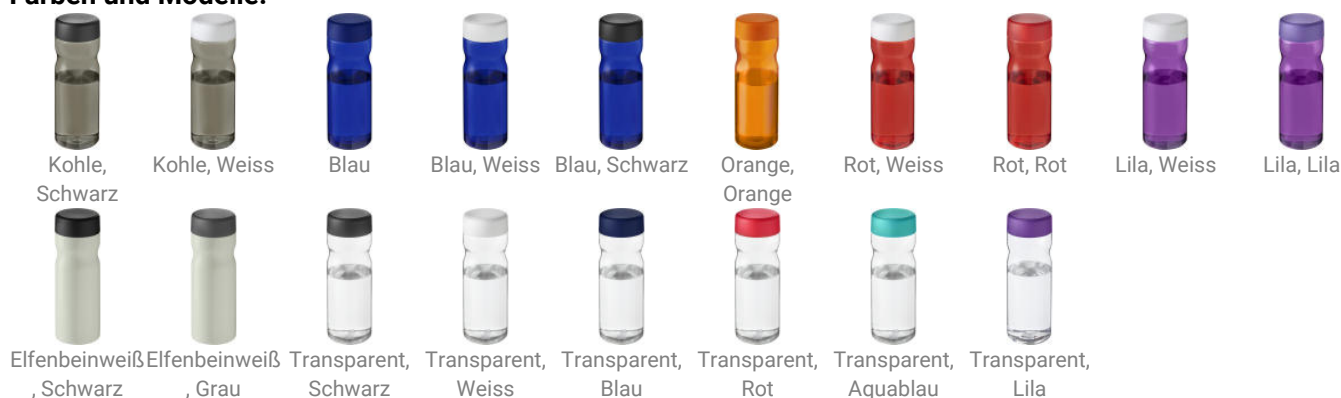

## H2O Active® Eco Base 650 ml Sportflasche mit Drehdeckel

Artikelnr.: 21043505

Einwandige Sportflasche mit ergonomischem Design. Die Flasche ist aus Prevented Ocean Plastic hergestellt. Der Kunststoff wird in einem Umkreis von 50 km um eine Meeresküste oder eine größere Wasserstraße, die in den Ozean mündet, gesammelt. Dieses wird dann sortiert und in hochwertiges, lebensmittelechtes, recyceltes Plastik umgewandelt. Ausgestattet mit einem Drehdeckel, erhältlich in mehreren Farben. Das Fassungsvermögen beträgt 650 ml. Mischen und kombinieren Sie Farben, um Ihre perfekte Flasche zu kreieren. Kontaktieren Sie uns bezüglich weiterer Farboptionen. Hergestellt in Großbritannien. Verpackt in einem recycelten PE-Kunststoffbeutel. Aufgrund der Beschaffenheit des recycelten Materials können kleinere Verfärbungen auf dem Körper der Flasche vorhanden sein.

### Farben und Modelle:

### Eigenschaften

<b>Artikelnr.</b>	21043505
<b>Marke</b>	Unbranded
<b>Material</b>	PCR Kunststoff, PP Kunststoff
<b>Druckbereich</b>	rundum (210 x 75 mm)
<b>Gewicht</b>	84 g
<b>Höhe</b>	20,6 cm
<b>Durchmesser</b>	7,35 cm
<b>Herkunftsland</b>	GROßBRITANNIEN
<b>Zolltarifnummer</b>	39241000900000000000

Preisstaffel				
Menge	50+	100+	250+	500+
	4,45 €	3,71 €	3,56 €	3,50 €

Richtpreise

rundum

Deckel

- Digital round drinkware 3 (1c) , max. 230x107mm
- Screenprint A special 1 (4c) , max. 210x75mm
- Digitaldruck (1c)
- Screenprint A special 1 (1c)