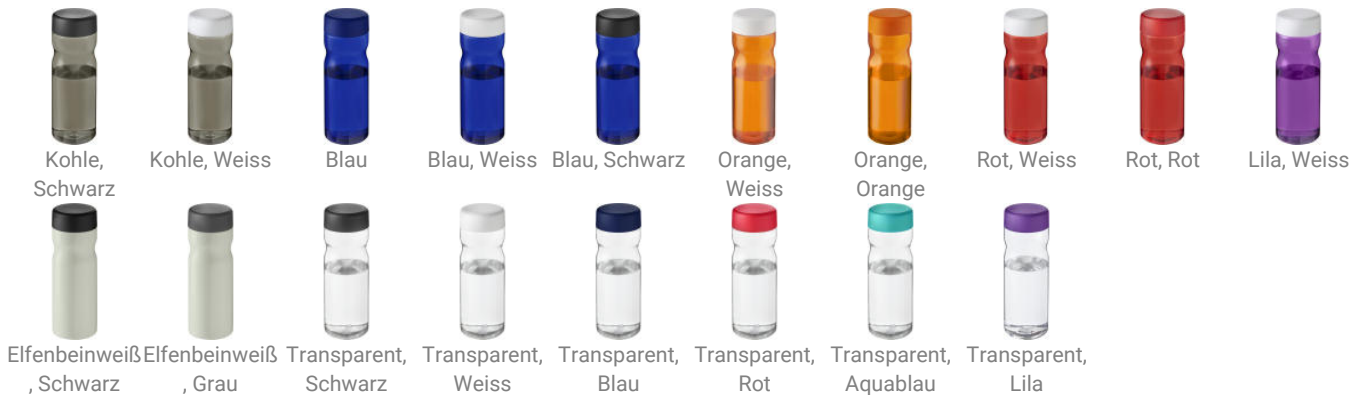

## H2O Active® Eco Base 650 ml Sportflasche mit Drehdeckel

Artikelnr.: 21043510

Einwandige Sportflasche mit ergonomischem Design. Die Flasche ist aus Prevented Ocean Plastic hergestellt. Der Kunststoff wird in einem Umkreis von 50 km um eine Meeresküste oder eine größere Wasserstraße, die in den Ozean mündet, gesammelt. Dieses wird dann sortiert und in hochwertiges, lebensmittelechtes, recyceltes Plastik umgewandelt. Ausgestattet mit einem Drehdeckel, erhältlich in mehreren Farben. Das Fassungsvermögen beträgt 650 ml. Mischen und kombinieren Sie Farben, um Ihre perfekte Flasche zu kreieren. Kontaktieren Sie uns bezüglich weiterer Farboptionen. Hergestellt in Großbritannien. Verpackt in einem recycelten PE-Kunststoffbeutel. Aufgrund der Beschaffenheit des recycelten Materials können kleinere Verfärbungen auf dem Körper der Flasche vorhanden sein.

### Farben und Modelle:

### Eigenschaften

<b>Artikelnr.</b>	21043510
<b>Marke</b>	Unbranded
<b>Material</b>	PCR Kunststoff, PP Kunststoff
<b>Druckbereich</b>	rundum (210 x 75 mm)
<b>Gewicht</b>	84 g
<b>Höhe</b>	20,6 cm
<b>Durchmesser</b>	7,35 cm
<b>Herkunftsland</b>	GROßBRITANNIEN
<b>Zolltarifnummer</b>	39241000900000000000