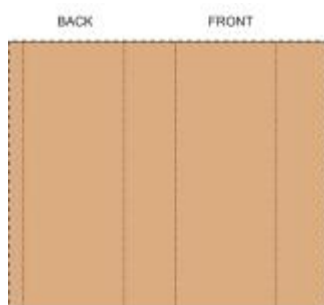

Individueller Pappschuber aus Kraftpapier CreaSleeve Kraft 518

Artikelnr.: AP713835-00

Individueller vollfarbig bedruckter Pappschuber aus Kraftpapier. Mindestmenge: 50 Stk.

Eigenschaften

Artikelnr.	AP713835-00
Farbe	natur
Maße	68×180×35 mm
Material	Papier
Herkunftsland	HU
Zolltarifnummer	4819100000
EAN-Code	5996425745051

Preisstaffel

Menge	50+
	1,36 €

Richtpreise

Komplette Oberfläche

- Free Printing - Digitaldruck (1c) , max. 216x180mm
- Free Printing - Digitaldruck / Papiereinleger - Einzelnamen Aufpreis (1c) , max. 216x180mm