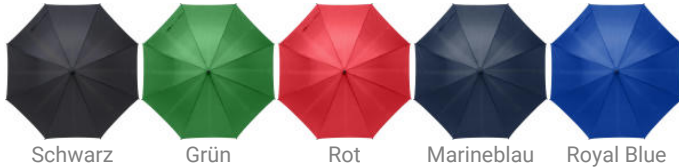

Automatik-Stockschirm aus rPET-Pongee Frida

Artikelnr.: 8467-002

Automatik-Regenschirm mit einer Bespannung aus rPET-Pongee (190T), einem Handgriff aus Bambus und ein Gestell aus Metall.

Farben und Modelle:

Schwarz

Grün

Rot

Marineblau

Royal Blue

Eigenschaften

Artikelnr.	8467-002
Material	Pongee 190T, rPET
Gewicht	320g
Verpackungseinheit	12
Höhe	84cm
Herkunftsland	China
Zertifikat	Cadmium, PAHs, Phthalates, PCP, BSCI
Variante	Standardoption