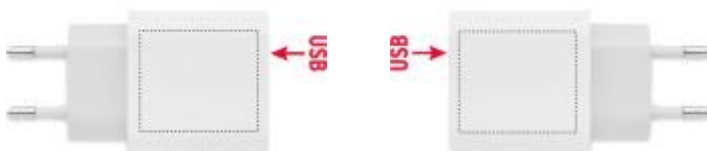

18W 2-Port USB-Ladegerät

Artikelnr.: M06879-06

2-poliges EU-Ladegerät. Unterstützt die Schnellladetechnologie (18 W). 2 Anschlüsse: Typ-A und Typ-C. Unterstützt Quick Charge 3.0/Power Delivery-Technologie. Nicht für den Einsatz in Großbritannien geeignet.

Eigenschaften

Artikelnr. M06879-06

Farbe weiß(06)

Material Polycarbonate

Gewicht 0,053Kg

Verpackungseinheit 100

Herkunftsland CN

Preisstaffel

Menge	1+	100+	250+	500+
	10,59 €	10,21 €	9,85 €	9,46 €

Richtpreise

SIDE 1

SIDE 2

- Doming (8c) , max. 35x30mm
- Digital Label (8c) , max. 35x30mm
- Digitaldruck (8c) , max. 35x30mm
- Tampondruck (4c) , max. 35x30mm
- Doming (8c) , max. 35x30mm
- Digital Label (8c) , max. 35x30mm
- Digitaldruck (8c) , max. 35x30mm
- Tampondruck (4c) , max. 35x30mm