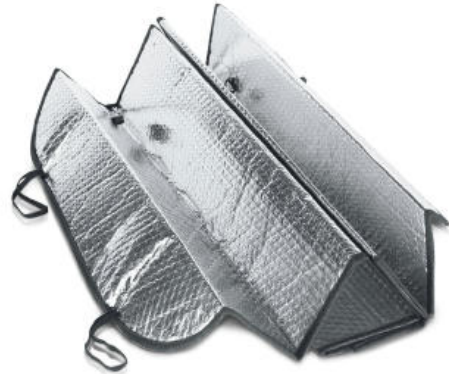

CRADLE. Sonnenschutz für Autos mit PE- und Aluminiumbeschichtung

Artikelnr.: 98142-107

Sonnenschutzblende aus PE-Blase und mit Folie auf der Vorder- und Rückseite. Geeignet für die Frontscheibe und mit 2 Saugnapfbefestigungen. Zusammenklappbar für einfache Lagerung. 1300 x 600 mm

Eigenschaften

Artikelnr. 98142-107

Farbe Silber

Marke hildea™

Maße 1300 x 600 mm

Material PE. Aluminium

Druckbereich 500 x 300

Verpackungseinheit 1