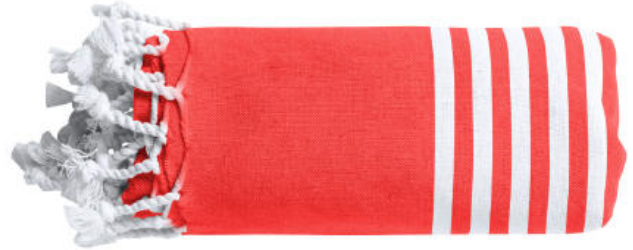

Badetuch Makaha

Artikelnr.: AP722838-05

Zweifarbigen Pareo-Badetuch aus 100% Baumwolle,
180 g/m².

Farben und Modelle:

Dunkelblau

Hellblau

Braun

Grau

Eigenschaften

Artikelnr.	AP722838-05
Maße	1700×900 mm
Material	Baumwolle
Herkunftsland	CN
Zolltarifnummer	6302910090
EAN-Code	5996425756446

Preisstaffel

Menge	1+
	5,41 €

Richtpreise

Vorderseite

- Siebdruck (1c) , max. 120x120mm
- Digital-Transferdruck (1c) , max. 180x120mm
- Transferdruck (8c) , max. 180x120mm
- Digitaltransfer - Einzelnamen (1c) , max. 180x120mm