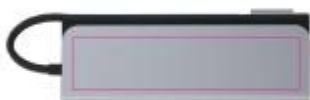

- Digital Druck DPN2 (1c) , max. 110x25mm
- Lasergravur L2 (1c) , max. 110x25mm