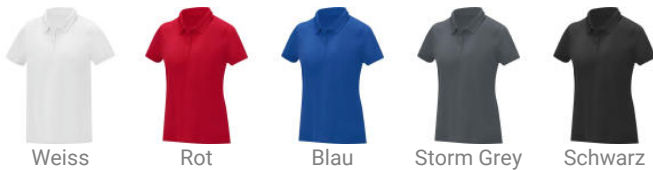

Deimos Poloshirt cool fit mit Kurzärmeln für Damen

Artikelnr.: 39095550

Das kurzärmelige Deimos Polo für Damen in cooler Passform bietet mit seinem leichten 105 g/m² Polyester-Mesh-Gewebe unschlagbaren Komfort. Das Cool Fit Design sorgt für Atmungsaktivität und feuchtigkeitsableitende Eigenschaften, damit Sie den ganzen Tag über trocken bleiben. Die vordere Seitennaht und die schmalen Flatlock-Nähte verbessern die Flexibilität und sorgen für einen modernen, sportlichen Look. Darüber hinaus können Sie das Polo innen mit einem individuellen Branding versehen und so Ihre persönliche Note einbringen. Ob auf dem Tennisplatz oder im Fitnessstudio, das Deimos-Polo passt sich Ihrem aktiven Lebensstil an und bietet gleichzeitig Komfort und Stil. Dieses Polo hat eine taillierte Form für einen femininen Look.

Farben und Modelle:

Größen: XS,S,M,L,XL,2XL,3XL,4XL

Eigenschaften

Artikelnr.	39095550
Marke	Elevate Essentials
Material	Mesh mit Cool Fit Finish 100% Polyester, 105 g/m ²
Druckbereich	linke Brust (90 x 90 mm)
Verpackung	10 / Polybag
Herkunftsland	BANGLADESH
Zolltarifnummer	61062000000000000000