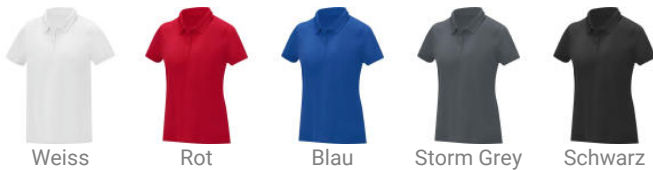

Deimos Poloshirt cool fit mit Kurzärmeln für Damen

Artikelnr.: 39095555

Das kurzärmelige Deimos Polo für Damen in cooler Passform bietet mit seinem leichten 105 g/m² Polyester-Mesh-Gewebe unschlagbaren Komfort. Das Cool Fit Design sorgt für Atmungsaktivität und feuchtigkeitsableitende Eigenschaften, damit Sie den ganzen Tag über trocken bleiben. Die vordere Seitennaht und die schmalen Flatlock-Nähte verbessern die Flexibilität und sorgen für einen modernen, sportlichen Look. Darüber hinaus können Sie das Polo innen mit einem individuellen Branding versehen und so Ihre persönliche Note einbringen. Ob auf dem Tennisplatz oder im Fitnessstudio, das Deimos-Polo passt sich Ihrem aktiven Lebensstil an und bietet gleichzeitig Komfort und Stil. Dieses Polo hat eine taillierte Form für einen femininen Look.

Farben und Modelle:

Weiss

Rot

Blau

Storm Grey

Schwarz

Größen: 2XL,XS,S,M,L,XL,3XL,4XL

Eigenschaften

Artikelnr.	39095555
Marke	Elevate Essentials
Material	Mesh mit Cool Fit Finish 100% Polyester, 105 g/m2
Druckbereich	linke Brust (90 x 90 mm)
Verpackung	10 / Polybag
Herkunftsland	BANGLADESH
Zolltarifnummer	61062000000000000000