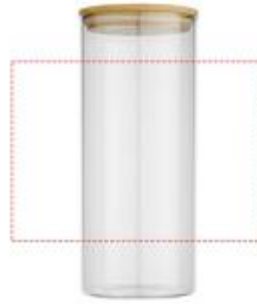

Boley 940 ml Glasbehälter für Lebensmittel

Artikelnr.: 11334106

Großer Lebensmittelbehälter aus Glas mit Deckel aus Bambus. Er kombiniert die Vorteile von Glas als sicheres und haltbares Material mit den erneuerbaren Eigenschaften von Bambus. Der Glasbehälter (ohne Deckel) ist mikrowellen- und spülmaschinengeeignet. Verpackt in einem Karton aus recyceltem Kraftpapier. Kapazität: 940 ml.

Eigenschaften

Artikelnr.	11334106
Farbe	natural, transparent
Marke	Seasons
Material	Glas, Bambusholz
Druckbereich	Deckel (x mm)
Gewicht	290 g
Breite	8,5 cm
Höhe	8,5 cm
Länge	20,3 cm
Herkunftsland	CHINA
Zolltarifnummer	70134200000000000000

Preisstaffel

Menge	1+	50+	100+	500+
	7,69 €	7,40 €	7,18 €	7,05 €

Richtpreise

Vorderseite

Rückseite

rundum

- Tampondruck (1c) , max. 20x45mm
- Tampondruck (1c) , max. 20x45mm
- Siebdruck (1c) , max. 210x150mm

Deckel

- Digitaldruck (1c)
- Lasergravur (1c)
- Tampondruck (4c)