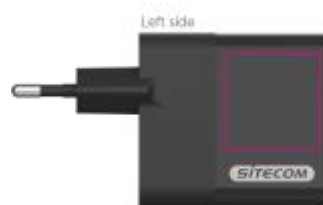

Sitecom CH-1001 30W GaN Power Delivery Wall Charger with LED display

Artikelnr.: LT40600-N0002

Der 30W GaN Power Delivery Wall Charger mit LED-Display ist klein, schnell und leistungsstark. Verwenden Sie den Wandladegerät, um Ihre Geräte wie Smartphone, Tablet und Zubehör schnell aufzuladen, und überprüfen Sie die Echtzeit-Wattleistung auf dem integrierten LED-Display.

Eigenschaften

Artikelnr.	LT40600-N0002
Farbe	Schwarz
Marke	Sitecom
Material	ABS
Druckbereich	31 x 19 mm
Gewicht	84 g
Mindestbestellmenge	1
Breite	94 mm
Höhe	35 mm
Länge	52 mm

Preisstaffel

Menge	1+	10+	25+	50+	100+	250+	500+	1000+	2500+	5000+
	29,89 €	29,44 €	29,00 €	28,57 €	28,16 €	27,76 €	27,36 €	26,98 €	26,61 €	26,61 €

Richtpreise

Oberseite

- Digital Druck DPN2 (1c) , max. 31x19mm
- Tampondruck P7 (1c) , max. 28x15mm

Linke Seite

Rechte Seite

- Tampondruck P7 (1c) , max. 28x28mm
- Tampondruck P7 (1c) , max. 28x28mm