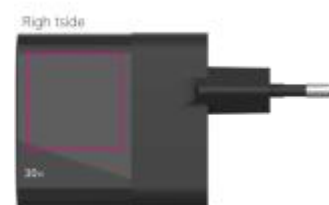

Sitecom CH-1001 30W GaN Power Delivery Wall Charger with LED display

Artikelnr.: LT40600-N0002

Der 30W GaN Power Delivery Wall Charger mit LED-Display ist klein, schnell und leistungsstark. Verwenden Sie den Wandladegerät, um Ihre Geräte wie Smartphone, Tablet und Zubehör schnell aufzuladen, und überprüfen Sie die Echtzeit-Wattleistung auf dem integrierten LED-Display.

Richtpreise

Oberseite

- Digital Druck DPN2 (1c) , max. 31x19mm
- Tampondruck P7 (1c) , max. 28x15mm

Linke Seite

Rechte Seite

- Tampondruck P7 (1c) , max. 28x28mm
- Tampondruck P7 (1c) , max. 28x28mm