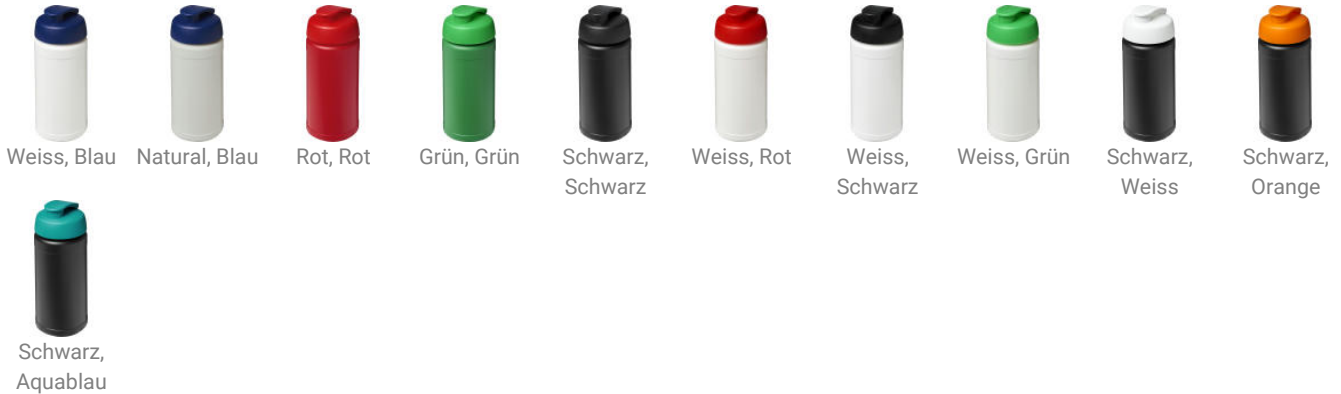

Baseline 500 ml recycelte Sportflasche mit Klappdeckel

Artikelnr.: 21046152

Diese einwandige Sportflasche verwandelt Einweg-Kunststoffmilchflaschen in etwas, das immer wieder verwendet werden kann. Die Flasche hat einen auslaufsicheren Deckel mit Klappverschluss und ein Fassungsvermögen von 500 ml. Aufgrund der Beschaffenheit des recycelten Kunststoffs können die Farbtöne leicht variieren, und es können Farbflecken auftreten. Hergestellt in UK.

Farben und Modelle:

Eigenschaften

Artikelnr.	21046152
Marke	Unbranded
Material	Recycelter HDPE Kunststoff PP Kunststoff
Druckbereich	rundum (220 x 75 mm)
Gewicht	73 g
Höhe	18,5 cm
Durchmesser	7,5 cm
Herkunftsland	GROßBRITANNIEN
Zolltarifnummer	39241000900000000000