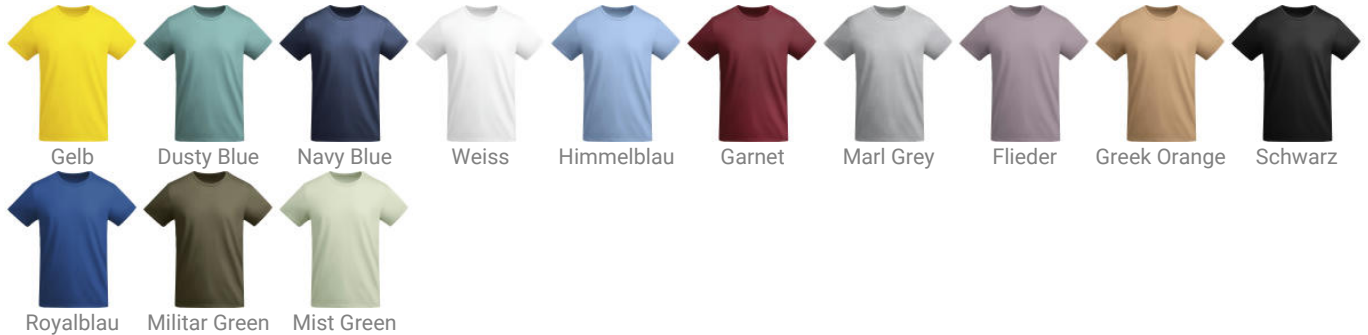

Breda T-Shirt aus Bio-Baumwolle für Kinder

Artikelnr.: K669841C

Kurzärmeliges T-Shirt aus Bio-Baumwolle. 1×1 gerippter Rundhalsausschnitt. Verstärkte und verdeckte Nähte am Kragen. Herausnehmbares Etikett.

Farben und Modelle:

Größen: 3/4,5/6,7/8,9/10,11/12

Eigenschaften

Artikelnr.	K669841C
Marke	Roly
Material	Single jersey Strick 100% Bio Baumwolle, 175 g/m ²
Druckbereich	linke Brust (80 x 40 mm)
Verpackung	50 / Polybag
Herkunftsland	BANGLADESH
Zolltarifnummer	6109100010000000000000