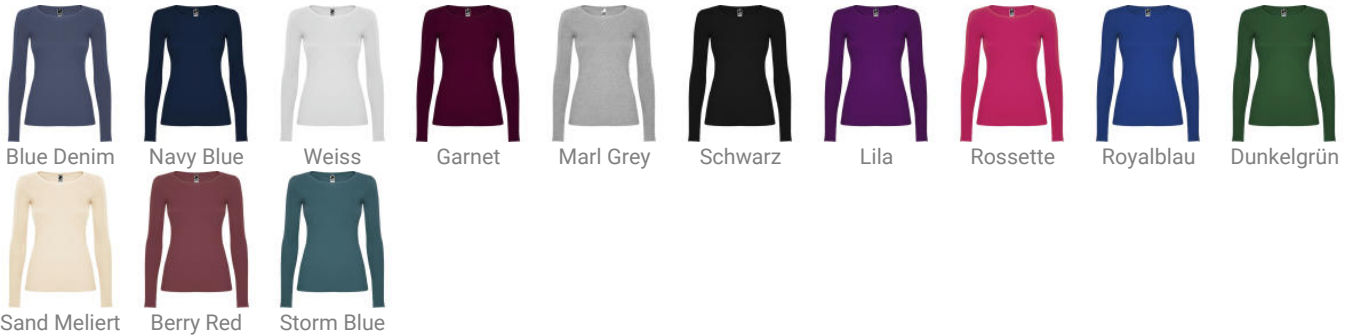

## Extreme Langarmshirt für Damen

Artikelnr.: R1218414

Langärmeliges, halb tailliertes T-Shirt mit feinem Halsbündchen. Keine Ärmelbündchen. Seitennähte. Herausnehmbares Etikett.

### Farben und Modelle:

Größen: XL,S,M,L,2XL,3XL