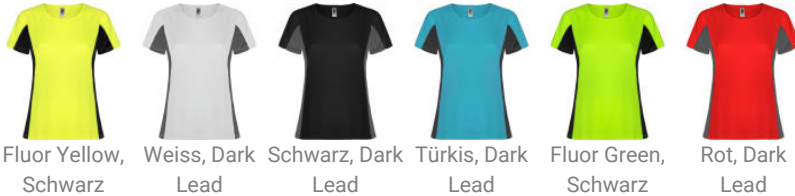

Shanghai Sport T-Shirt für Damen

Artikelnr.: R66489A1

Funktions-T-Shirt aus atmungsaktivem Stoff. Eine Kombination aus zwei Polyestermaterialien: Hauptstoff Vogelauge, Seitenteile und Innenärmel aus Micro-Lochmaterial. Rundhalsausschnitt mit innen verstärkten, verdeckten Nähten. Abnehmbares Etikett.

Farben und Modelle:

Größen: S,M,L,XL,2XL

Eigenschaften

Artikelnr.	R66489A1
Marke	Roly
Material	Mesh mit Cool Fit Finish 100% Polyester, 140 g/m2, Contrast fabric, Mesh mit Cool Fit Finish 100% Polyester, 140 g/m2
Druckbereich	linke Brust (60 x 50 mm)
Verpackung	50 / Polybag
Herkunftsland	BANGLADESH
Zolltarifnummer	61099020000000000000