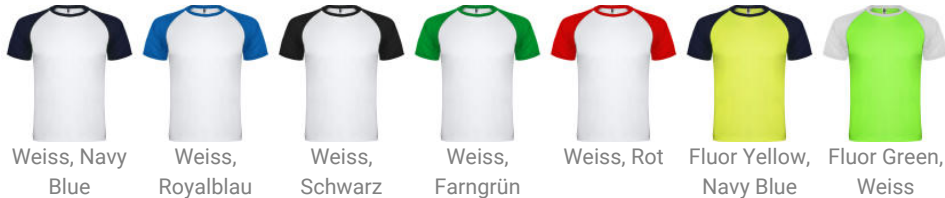

Indianapolis Sport T-Shirt für Kinder

Artikelnr.: K66509AD

Funktions-T-Shirt aus atmungsaktivem Stoff.
Raglanärmel in Kontrastfarbe. Rundhalsausschnitt mit
kontrastfarbig verstärkten, verdeckten Nähten.
Abnehmbares Etikett.

Farben und Modelle:

Weiss, Navy
Blue

Weiss,
Royalblau

Weiss,
Schwarz

Weiss,
Farngrün

Weiss, Rot

Fluor Yellow,
Navy Blue

Fluor Green,
Weiss

Größen: 4,8,12,16

Eigenschaften

Artikelnr.	K66509AD
Marke	Roly
Material	Mesh mit Cool Fit Finish 100% Polyester, 140 g/m2
Druckbereich	linke Brust (100 x 80 mm)
Verpackung	50 / Polybag
Herkunftsland	BANGLADESH
Zolltarifnummer	61099020000000000000

rechter Bizeps

- Sieb-Transferdruck (1c) , max. 100x100mm
- Digital-Transferdruck (1c) , max. 100x100mm
- Screenprint B Textile 2 (5c) , max. 100x100mm
- DTF Transfer 2 (1c) , max. 100x100mm

linker Bizeps